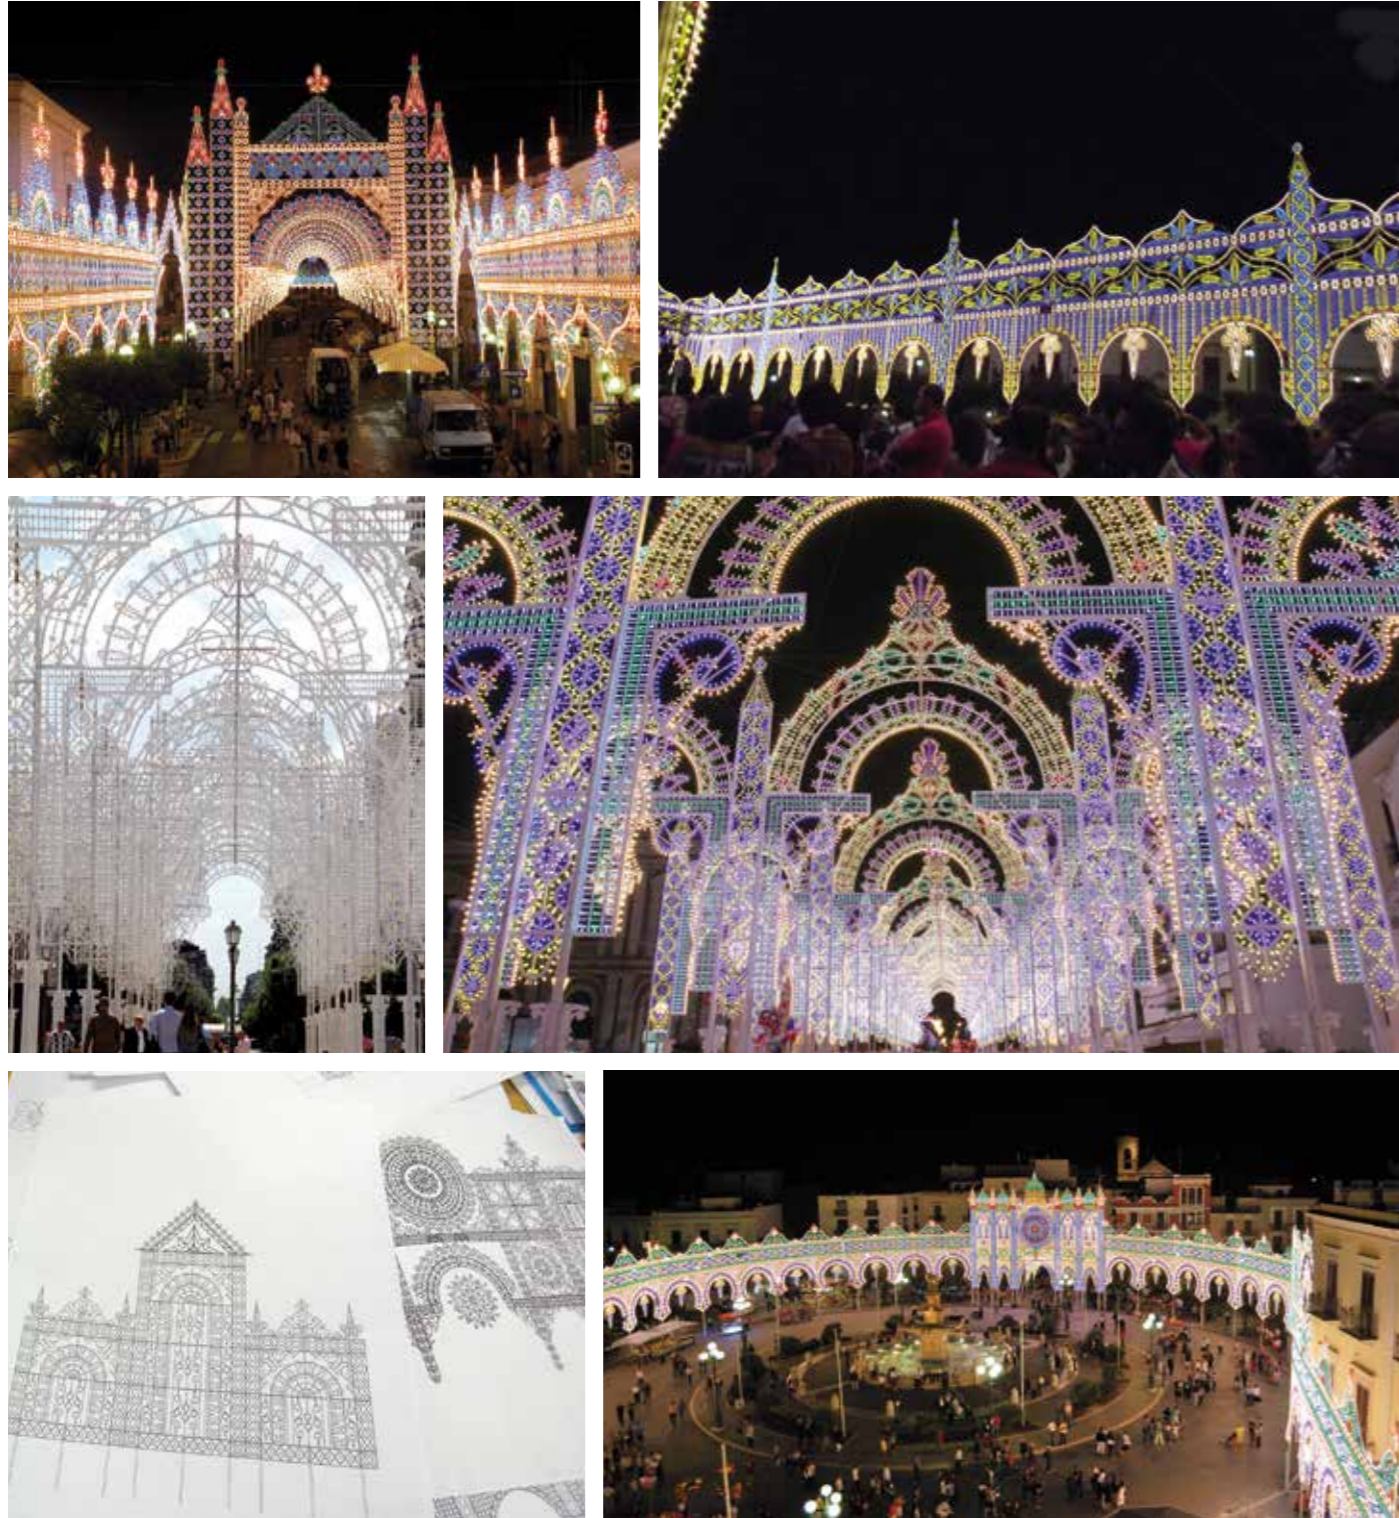

Our references in the world

Da oltre un ventennio le luminarie della Paulicelli G. sono richieste da diverse nazioni quali, fra le altre, Germania, Spagna, Francia, Stati Uniti d'America, Giappone, Libia, Croazia, Cina e Marocco.

For over twenty years the illuminations of Paulicelli G are required from different countries such as, among others, Germany, Spain, France, USA, Japan, Libya, Croatia, China and Morocco.

The art of lights

PAULICELLI G. ILLUMINAZIONI

La Paulicelli G. srl è un'azienda operante nell'ambito della produzione e installazione di luminarie artistiche per feste civili e religiose.

Forte di una esperienza quasi centenaria nel settore, è attiva su territorio nazionale ed internazionale e, pur avendo conosciuto un'evoluzione costante nel tempo, si propone oggi come una "realtà nuova" in grado di coniugare feste religiose con eventi civili e manifestazioni culturali.

L'esperienza specifica permette a questa azienda specializzata nel settore di trovare soluzioni ottimali per l'installazione di luminarie in piazze, strade e spazi urbani di vario genere, con l'obiettivo primario di creare un "confort visivo" efficiente in grado di suscitare emozioni e meraviglia.

The Paulicelli G. Ltd. is a company operating in Italy in the field of production and installation of artistic illuminations for civil and religious festivals. The company, with more than a century of experience, is active on national territory and foreign countries.

Combining a tradition of quality with a quest for continuous improvement, it serves itself as a "new reality" able to combine religious festival with civil events and cultural exhibitions. The specific experience in the sector allows this company to find optimal solutions for the installation of illuminations in squares, streets and other urban spaces shooting for characterizing them by a visual comfort that provokes emotions and wonder.